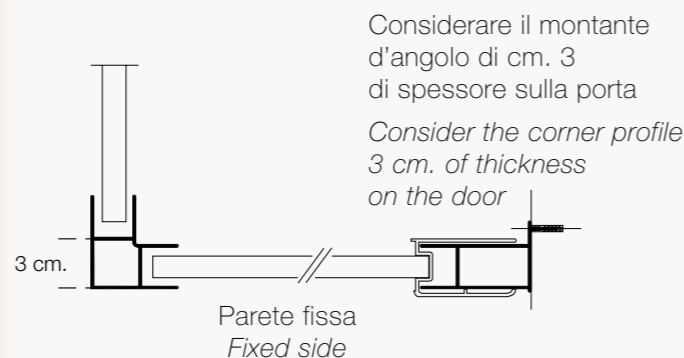

Serie Zeno • Porta 1 ante - Parete fissa

1-Door door - Fixed side

SCHEDA TECNICA / TECHNICAL PROFILE

Porta serie ZENO ad un'anta apribile a bilico verso l'esterno, non reversibile. Cristallo temperato 6 mm. Telaio cromo brillante. Possibilità di formare un box a due o tre lati aggiungendo una parete fissa

Range ZENO 1-door opening outwards rocker. No reversible. Tempered glass 6 mm. Brilliant chrome frame. Possibility to have two or three sides shower box adding a fixed side

Parete fissa serie ZENO da abbinare alle porte della stessa serie.

Telaio cromo brillante, cristallo temperato 6 mm.

Range ZENO fixed side made to join to range ZENO doors.

Brilliant chrome frame. Tempered glass 6 mm.

PORTA / DOOR

PARETE FISSA / FISSA FIXED SIDE

PROSPETTO DI MONTAGGIO / ASSEMBLAGE

TAMPONAMENTI / PANNELLING

Ogni porta della serie ZENO ha il tamponamento in cristallo temperato da 6 mm. trasparente
Each door of range ZENO has sheets in transparent safety tempered glass 6 mm.

TRASPARENTE
 TRASPARENT