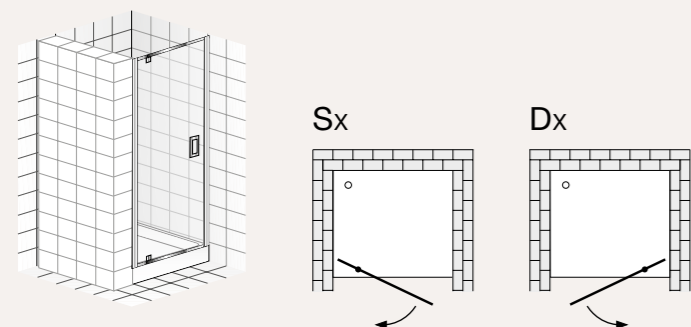

Serie Zeno • Porta 1 ante - Parete fissa

1-Door door - Fixed side

SCHEDA TECNICA / TECHNICAL PROFILE

Porta serie ZENO ad un'anta apribile a bilico verso l'esterno, non reversibile. Cristallo temperato 6 mm. Telaio cromo brillante. Possibilità di formare un box a due o tre lati aggiungendo una parete fissa

Range ZENO 1-door opening outwards rocker. No reversible. Tempered glass 6 mm. Brilliant chrome frame. Possibility to have two or three sides shower box adding a fixed side

Parete fissa serie ZENO da abbinare alle porte della stessa serie.

Telaio cromo brillante, cristallo temperato 6 mm.

Range ZENO fixed side made to join to range ZENO doors.

Brilliant chrome frame. Tempered glass 6 mm.

PORTA / DOOR

PARETE FISSA / FISSA FIXED SIDE

PROSPETTO DI MONTAGGIO / ASSEMBLAGE

TAMPONAMENTI / PANNELLING

Ogni porta della serie ZENO ha il tamponamento in cristallo temperato da 6 mm. trasparente
Each door of range ZENO has sheets in transparent safety tempered glass 6 mm.

TRASPARENTE
 TRASPARENT